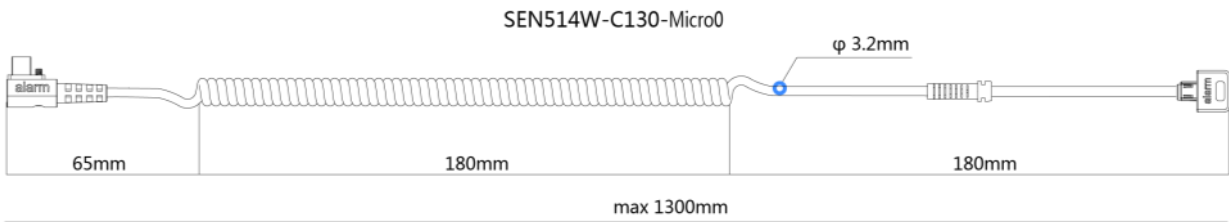

## ◆ 充电线

侧弯出线苹果灰钢丝线Lightning头  
SEN514G-HS50-Lightning

侧弯出线苹果灰钢丝线TypeC  
SEN514G-HS70-TypeC

侧弯出线苹果灰钢丝线Micro正  
SEN514G-HS70-Micro0

◆ 充电线

侧弯出线苹果灰钢丝线Micro反  
SEN514G-HS70-Micro1

侧弯出线苹果灰钢丝线Lightning头  
SEN514G-HS70-Lightning

侧弯出线白色弹簧线TypeC头  
SEN514W-C130-TypeC

◆ 充电线

侧弯出线白色弹簧线Micro正  
SEN514W-C130-Micro0

侧弯出线白色弹簧线Micro反  
SEN514W-C130-Micro1

侧弯出线白色弹簧线Lightning头  
SEN514W-C130-Lightning