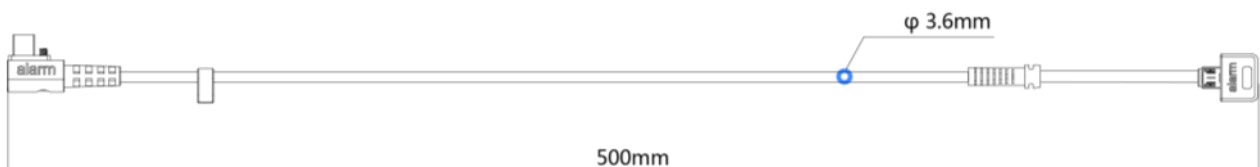

## ◆ 充电线

SEN514G-HS50-TypeC

侧弯出线苹果灰钢丝线TypeC头  
SEN514G-HS50-TypeC

SEN514G-HS50-Micro0

侧弯出线苹果灰钢丝线Micro正  
SEN514G-HS50-Micro0

SEN514G-HS50-Micro1

侧弯出线苹果灰钢丝线Micro反  
SEN514G-HS50-Micro1

## ◆ 充电线

侧弯出线苹果灰钢丝线Lightning头  
SEN514G-HS50-Lightning

侧弯出线苹果灰钢丝线TypeC  
SEN514G-HS70-TypeC

侧弯出线苹果灰钢丝线Micro正  
SEN514G-HS70-Micro0

◆ 充电线

侧弯出线苹果灰钢丝线Micro反  
SEN514G-HS70-Micro1

侧弯出线苹果灰钢丝线Lightning头  
SEN514G-HS70-Lightning