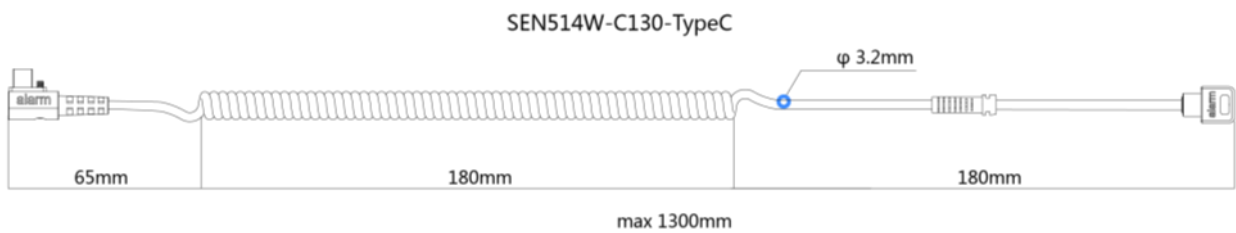

## ◆ 充电线

侧弯出线苹果灰钢丝线Lightning头  
SEN514G-HS50-Lightning

侧弯出线苹果灰钢丝线TypeC  
SEN514G-HS70-TypeC

侧弯出线苹果灰钢丝线Micro正  
SEN514G-HS70-Micro0

◆ 充电线

侧弯出线苹果灰钢丝线Micro反  
SEN514G-HS70-Micro1

侧弯出线苹果灰钢丝线Lightning头  
SEN514G-HS70-Lightning

侧弯出线白色弹簧线TypeC头  
SEN514W-C130-TypeC

◆ 充电线

侧弯出线白色弹簧线Micro正  
SEN514W-C130-Micro0

侧弯出线白色弹簧线Micro反  
SEN514W-C130-Micro1

侧弯出线白色弹簧线Lightning头  
SEN514W-C130-Lightning