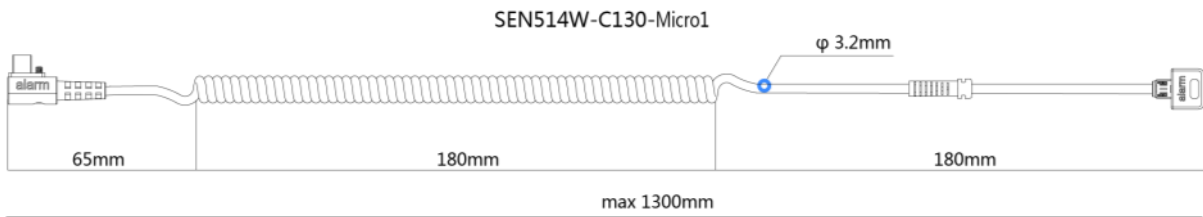

## ◆ 充电线

侧弯出线苹果灰钢丝线Lightning头  
SEN514G-HS50-Lightning

侧弯出线苹果灰钢丝线TypeC  
SEN514G-HS70-TypeC

侧弯出线苹果灰钢丝线Micro正  
SEN514G-HS70-Micro0

◆ 充电线

侧弯出线苹果灰钢丝线Micro反  
SEN514G-HS70-Micro1

侧弯出线苹果灰钢丝线Lightning头  
SEN514G-HS70-Lightning

侧弯出线白色弹簧线TypeC头  
SEN514W-C130-TypeC

◆ 充电线

侧弯出线白色弹簧线Micro正  
SEN514W-C130-Micro0

侧弯出线白色弹簧线Micro反  
SEN514W-C130-Micro1

侧弯出线白色弹簧线Lightning头  
SEN514W-C130-Lightning