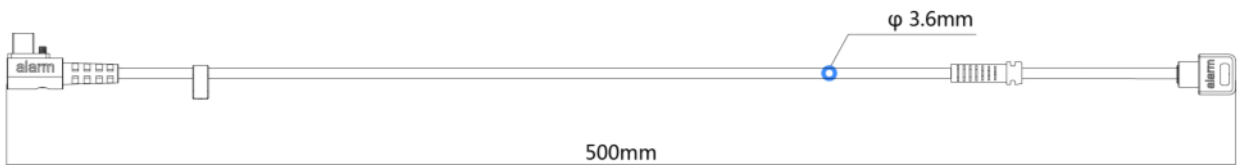

## ◆ 充电线

SEN514G-HS50-TypeC

侧弯出线苹果灰钢丝线TypeC头  
SEN514G-HS50-TypeC

SEN514G-HS50-Micro0

侧弯出线苹果灰钢丝线Micro正  
SEN514G-HS50-Micro0

SEN514G-HS50-Micro1

侧弯出线苹果灰钢丝线Micro反  
SEN514G-HS50-Micro1