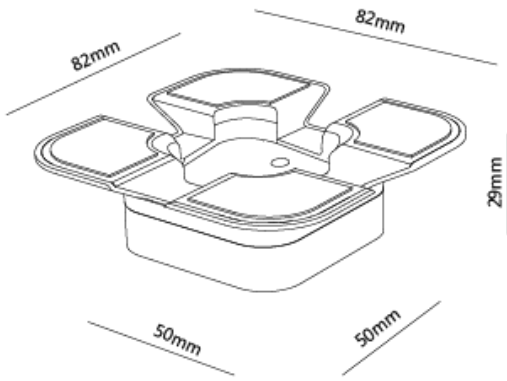

## 产品特性

1. 充电口断开报警，电源线剪断报警
2. 可调节两爪，增强平板防盗性能
3. 充电接口螺丝锁定，能避免线材的意外脱落
4. 可视LED指示灯，“蓝色”即是防卫状态
5. 高品质抗剪钢丝线，提高展厅安全性能
6. 磁性回位功能，能使展品始终保持统一位置
7. 全金属表面，给顾客良好的视觉和手感体验
8. 30°倾斜展示支架，适宜平面柜台安装

陈列效果

规格说明

◆ 防盗展示架

平板强防盗展示架  
MAX710