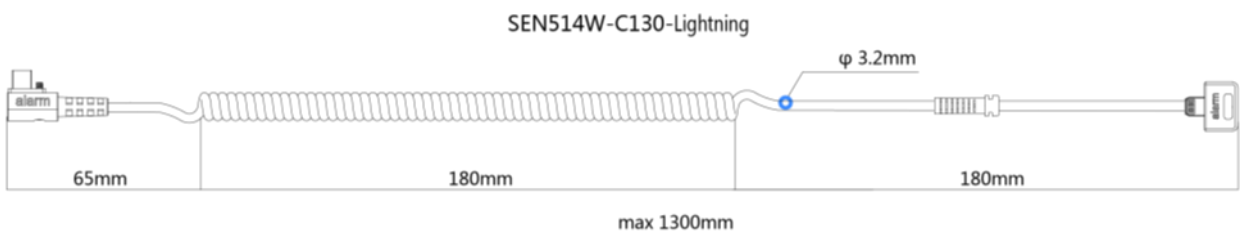

侧弯出线白色弹簧线TypeC头  
SEN514W-C130-TypeC

◆ 充电线

侧弯出线白色弹簧线Micro正  
SEN514W-C130-Micro0

侧弯出线白色弹簧线Micro反  
SEN514W-C130-Micro1

侧弯出线白色弹簧线Lightning头  
SEN514W-C130-Lightning