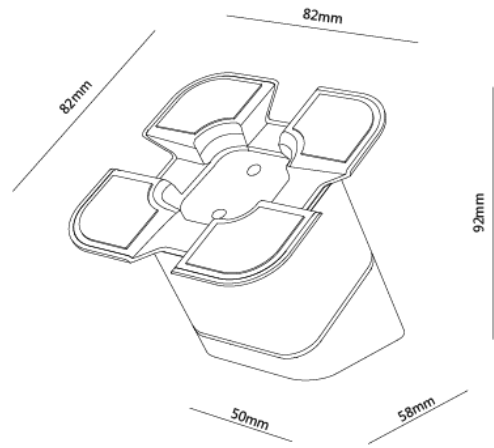

## 产品特性

1. 充电口断开报警，电源线剪断报警
2. 可调节两爪，增强平板防盗性能
3. 充电接口螺丝锁定，能避免线材的意外脱落
4. 可视LED指示灯，“蓝色”即是防卫状态
5. 高品质抗剪钢丝线，提高展厅安全性能
6. 磁性回位功能，能使展品始终保持统一位置
7. 全金属表面，给顾客良好的视觉和手感体验
8. 30°倾斜展示支架，适宜平面柜台安装

陈列效果

规格说明

◆ 防盗展示架

平板强防盗展示架  
MAX710