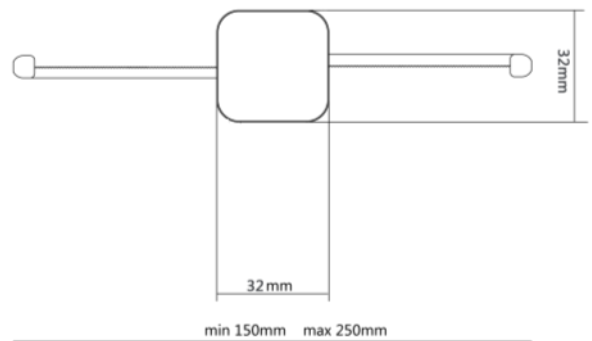

平板回位二爪
MAX122-XL