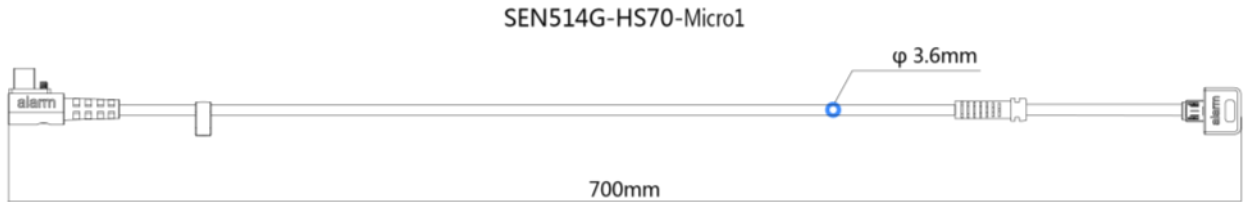

## ◆ 充电线

侧弯出线苹果灰钢丝线Lightning头  
SEN514G-HS50-Lightning

侧弯出线苹果灰钢丝线TypeC  
SEN514G-HS70-TypeC

侧弯出线苹果灰钢丝线Micro正  
SEN514G-HS70-Micro0

◆ 充电线

侧弯出线苹果灰钢丝线Micro反  
SEN514G-HS70-Micro1

侧弯出线苹果灰钢丝线Lightning头  
SEN514G-HS70-Lightning

侧弯出线白色弹簧线TypeC头  
SEN514W-C130-TypeC

◆ 充电线

侧弯出线白色弹簧线Micro正  
SEN514W-C130-Micro0

侧弯出线白色弹簧线Micro反  
SEN514W-C130-Micro1

侧弯出线白色弹簧线Lightning头  
SEN514W-C130-Lightning