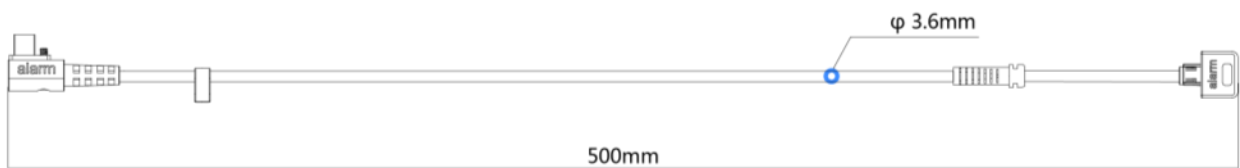

## ◆ 充电线

SEN514G-HS50-TypeC

侧弯出线苹果灰钢丝线TypeC头  
SEN514G-HS50-TypeC

SEN514G-HS50-Micro0

侧弯出线苹果灰钢丝线Micro正  
SEN514G-HS50-Micro0

SEN514G-HS50-Micro1

侧弯出线苹果灰钢丝线Micro反  
SEN514G-HS50-Micro1