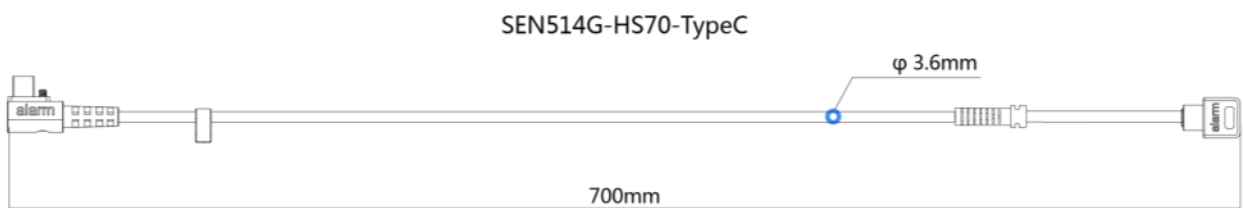

## ◆ 充电线

SEN514G-HS50-TypeC

侧弯出线苹果灰钢丝线TypeC头  
SEN514G-HS50-TypeC

SEN514G-HS50-Micro0

侧弯出线苹果灰钢丝线Micro正  
SEN514G-HS50-Micro0

SEN514G-HS50-Micro1

侧弯出线苹果灰钢丝线Micro反  
SEN514G-HS50-Micro1

## ◆ 充电线

侧弯出线苹果灰钢丝线Lightning头  
SEN514G-HS50-Lightning

侧弯出线苹果灰钢丝线TypeC  
SEN514G-HS70-TypeC

侧弯出线苹果灰钢丝线Micro正  
SEN514G-HS70-Micro0

◆ 充电线

侧弯出线苹果灰钢丝线Micro反  
SEN514G-HS70-Micro1

侧弯出线苹果灰钢丝线Lightning头  
SEN514G-HS70-Lightning