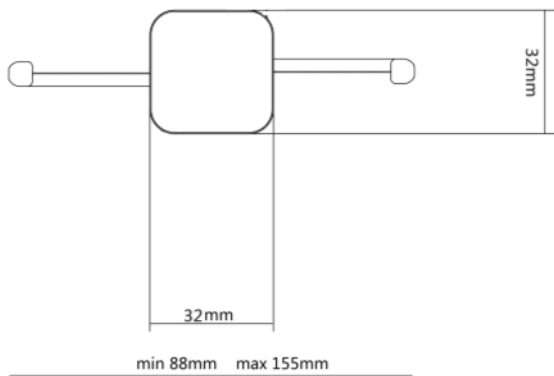

◆ 爪子

平板回位二爪
MAX122-L